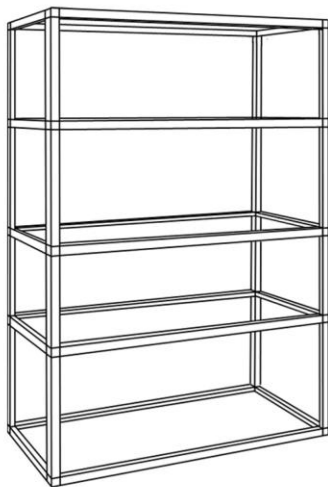

**Marti
Glass**

**СТЕКОЛЬНАЯ ФАБРИКА
"MARTI GLASS"**

Полный цикл производства изделий из стекла и зеркал,
от чертежа до серийного производства.

СТЕЛЛАЖНАЯ СИСТЕМА «КУБО»

Сборно-разборная стеллажная система «Кубо» – оптимальное решение, как для квартиры, так и для офиса.

МОДЕЛЬНЫЙ РЯД

Универсальная стеллажная система «Кубо» полностью модульная. Эта особенность неограниченно расширяет размерный ряд изделия, что позволяет собрать конструкцию практически любого размера. Бесчисленное количество вариантов формы конструкции позволяет создать идеальную стеллажную систему для любого офиса или квартиры.

сахара
бронза

белый

СБОРНО - РАЗБОРНАЯ СИСТЕМА

Сборно-разборная стеллажная система «Кубо», в отличие от деревянных стеллажей, имеет металлические соединения. Такой вид крепежа позволяет множество раз собирать, и разбирать стеллаж.