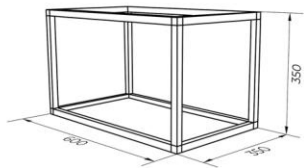

МОДЕЛЬНЫЙ РЯД

Универсальная стеллажная система «Кубо» полностью модульная. Эта особенность неограниченно расширяет размерный ряд изделия, что позволяет собрать конструкцию практически любого размера. Бесчисленное количество вариантов формы конструкции позволяет создать идеальную стеллажную систему для любого офиса или квартиры.