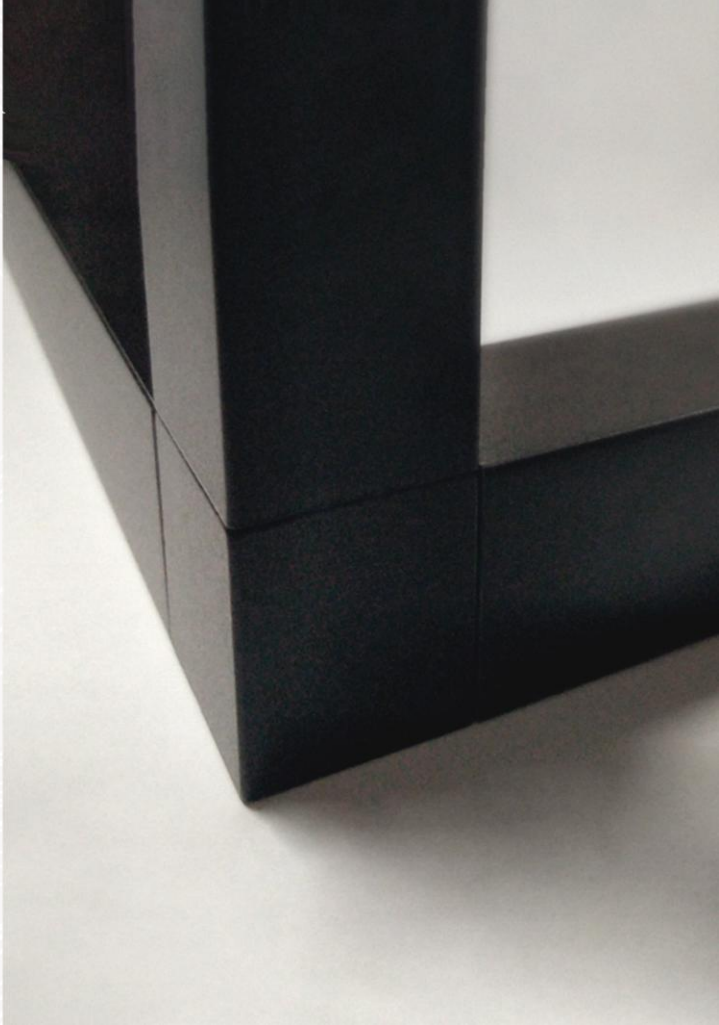

сахара
бронза

белый

СБОРНО - РАЗБОРНАЯ СИСТЕМА

Сборно-разборная стеллажная система «Кубо», в отличие от деревянных стеллажей, имеет металлические соединения. Такой вид крепежа позволяет множество раз собирать, и разбирать стеллаж.

ФУРНИТУРА

Модульные стеллажи «Кубо» – это быстросборные стеллажи, монтаж которых не требует применения профессиональных инструментов и навыков.

КОМПЛЕКТАЦИЯ

Стандартный модельный ряд упаковывается в картонную коробку и комплектуется: