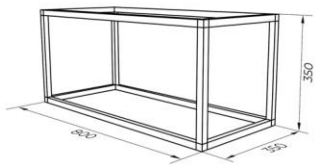

**Marti
Glass**

**СТЕКОЛЬНАЯ ФАБРИКА
"MARTI GLASS"**

Полный цикл производства изделий из стекла и зеркал,
от чертежа до серийного производства.

СТЕЛЛАЖНАЯ СИСТЕМА «КУБО»

Сборно-разборная стеллажная система «Кубо» – оптимальное решение, как для квартиры, так и для офиса.

МОДЕЛЬНЫЙ РЯД

Универсальная стеллажная система «Кубо» полностью модульная. Эта особенность неограниченно расширяет размерный ряд изделия, что позволяет собрать конструкцию практически любого размера. Бесчисленное количество вариантов формы конструкции позволяет создать идеальную стеллажную систему для любого офиса или квартиры.