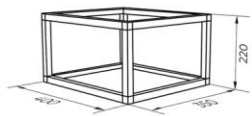

МОДЕЛЬНЫЙ РЯД

Универсальная стеллажная система «Кубо» полностью модульная. Эта особенность неограниченно расширяет размерный ряд изделия, что позволяет собрать конструкцию практически любого размера. Бесчисленное количество вариантов формы конструкции позволяет создать идеальную стеллажную систему для любого офиса или квартиры.